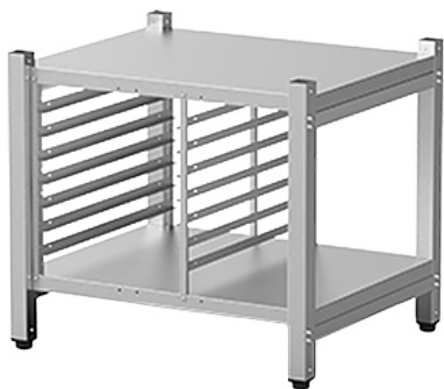

Описание товара Подставка UNOX XWARC-07EF-

Н

Описание

Подставка **UNOX XWARC-07EF-Н** предназначена для установки на нее пароконвектоматов серии BakerTop MIND.Maps на предприятиях общественного питания и торговли, в пекарнях и кондитерских. С помощью направляющих для листов для выпечки 600x400 мм можно организовать кухонное пространство максимально удобно, рационально используя рабочие площади.

Листы для выпечки в комплект поставки не входят и приобретаются отдельно.

Дополнительные характеристики:

- Расстояние между направляющими: 60 мм

Совместимость:

- Пароконвектомат ХЕВС-04ЕU-ЕPR
- Пароконвектомат ХЕВС-06ЕU-ЕPR
- Пароконвектомат ХЕВС-10ЕU-ЕPR
- Пароконвектомат ХЕВС-04ЕU-Е1R
- Пароконвектомат ХЕВС-06ЕU-Е1R
- Пароконвектомат ХЕВС-10ЕU-Е1R
- Пароконвектомат ХЕВС-06ЕU-GPR
- Пароконвектомат ХЕВС-10ЕU-GPR
- Пароконвектомат ХЕВС-04ЕU-ЕPRM
- Пароконвектомат ХЕВС-06ЕU-ЕPRM
- Пароконвектомат ХЕВС-10ЕU-ЕPRM
- Пароконвектомат ХЕВС-04ЕU-Е1RM
- Пароконвектомат ХЕВС-06ЕU-Е1RM

- Пароконвенктомат XEBC-10EU-E1RM
- Пароконвенктомат XEBC-06EU-GPRM
- Пароконвенктомат XEBC-10EU-GPRM

Характеристики

Ширина	842 мм
Глубина	713 мм
Высота	752 мм
Вес (без упаковки)	33 кг
Страна производства	Италия
Назначение	под пароконвектомат
Формат	подставка
Тип подставки	открытый
Количество рядов направляющих	1
Количество уровней направляющих	7
Бренд	UNOX